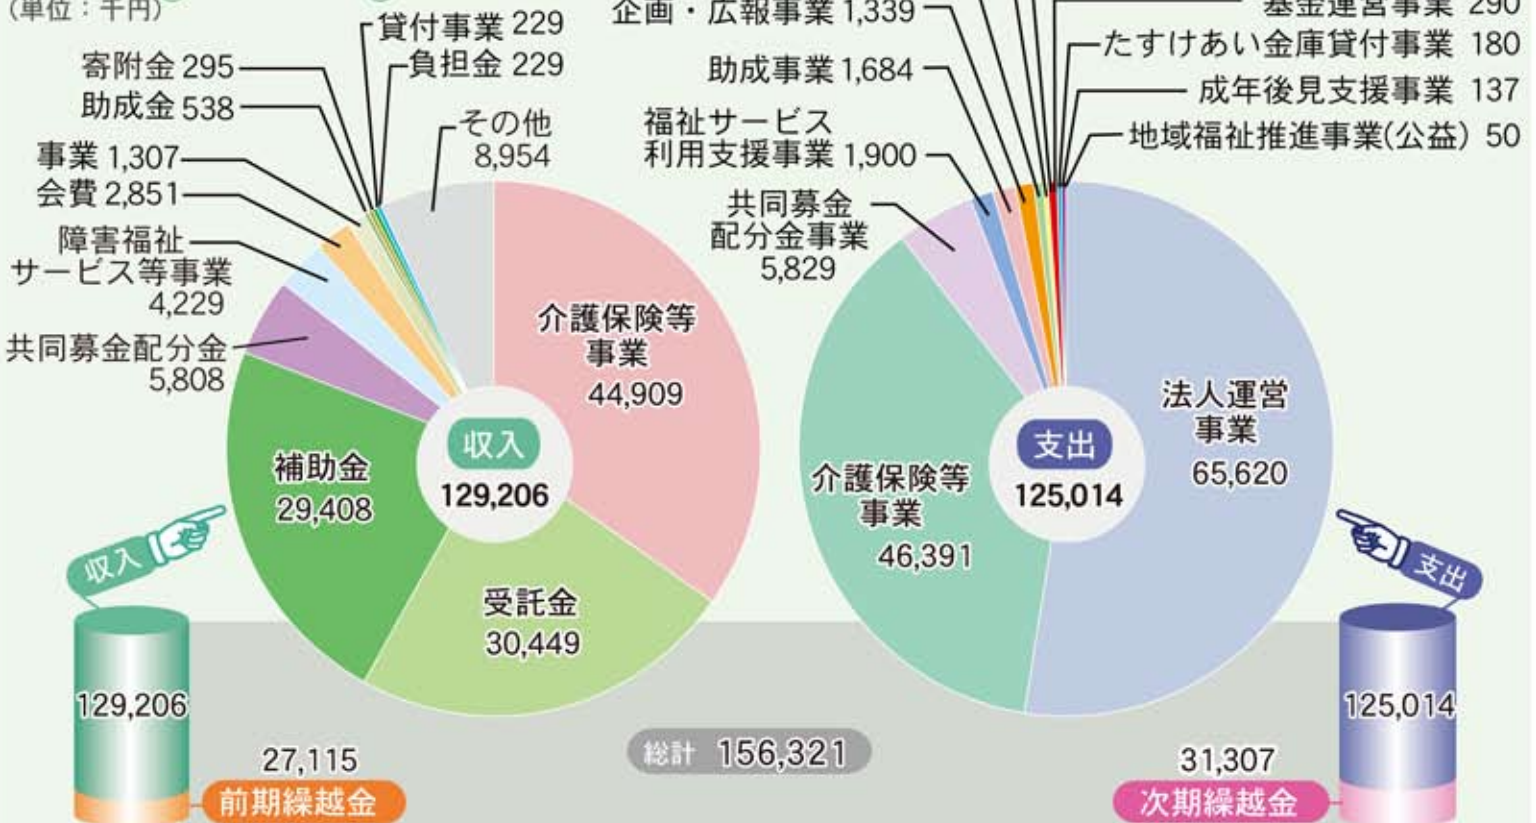

##### ▶ 法人運営活動

#### ● 事例紹介

かほく市社会福祉大会

かほく市学生  
ボランティアサークル活動

かほく市高校生  
ボランティアサークル活動

### かほく市社会福祉協議会 令和3年度決算報告

(単位：千円)

みんな元気で輝いています！

団体の活動を紹介

手を  
つなく  
育成会